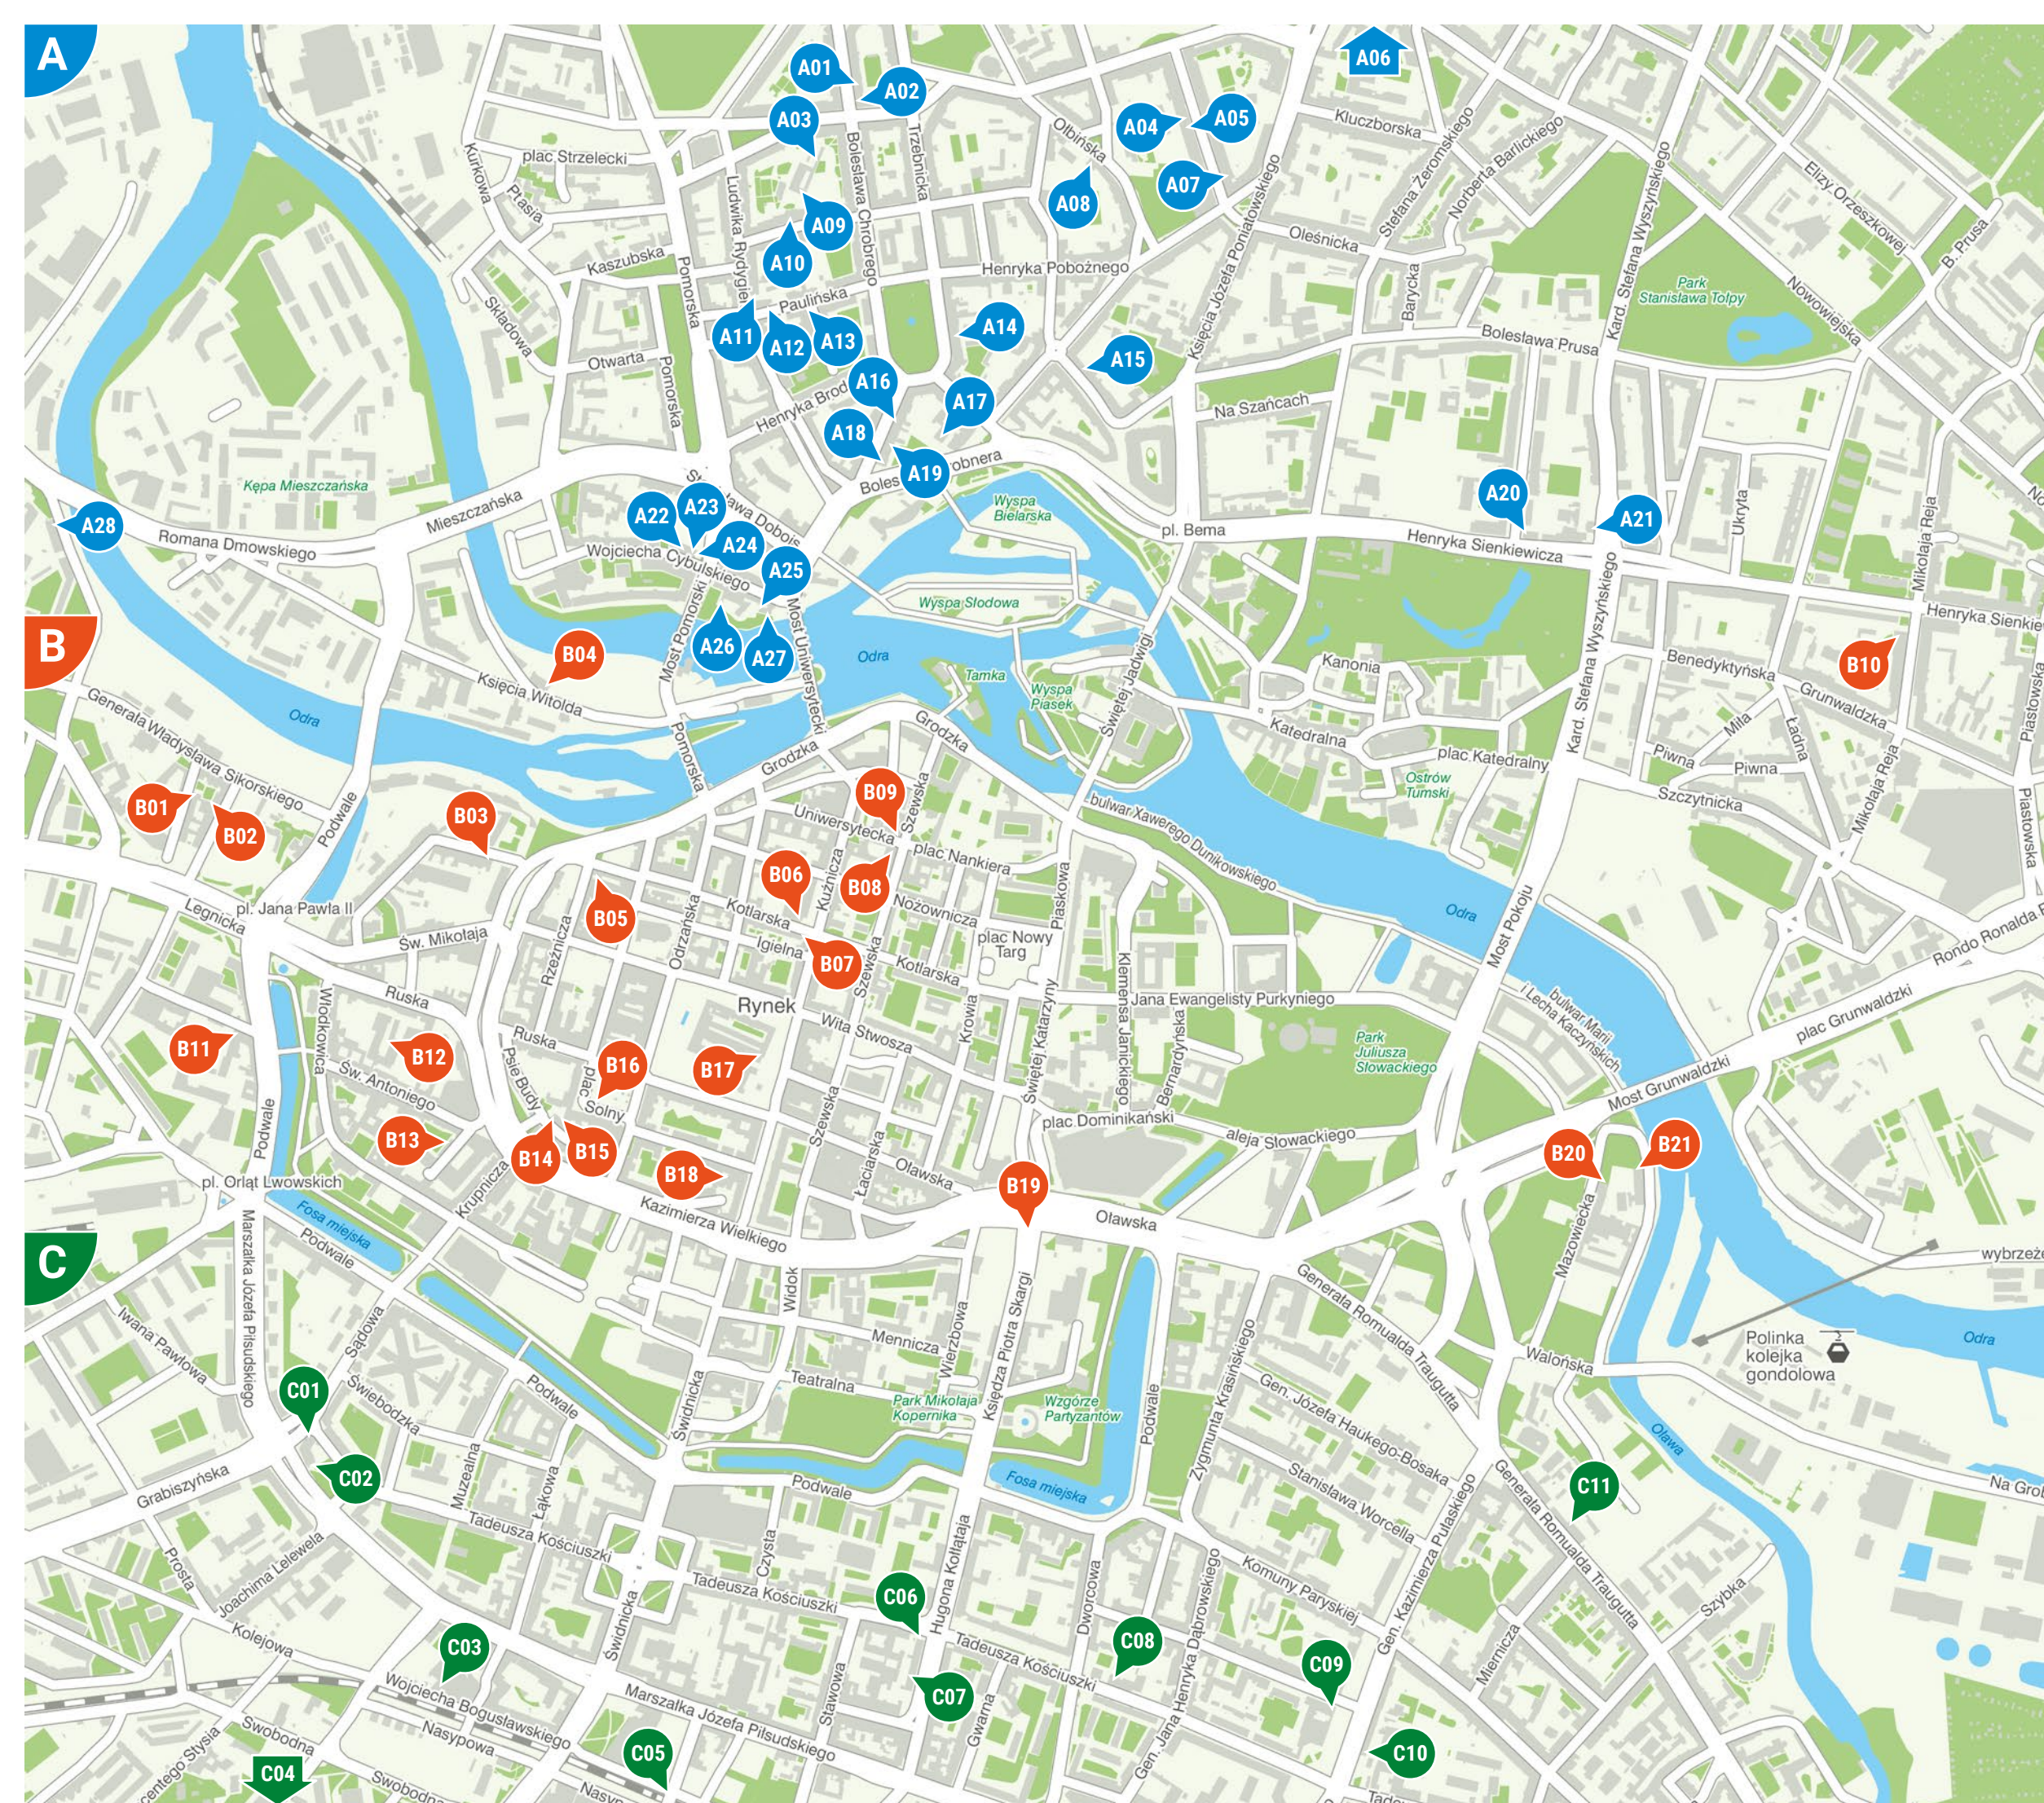

B12 3,6,7,10,14,20,23
D,K,102,103,132,142
ul. Ruska 46

B13 3,4,7,10,20,23,33
ul. Włodkowica 7 - Bike Cafe

B14 3,4,7,10,20,23,33
ul. Szajnochy 5

B15 3,4,7,10,20,23,33
ul. Szajnochy 5

B16 3,4,7,10,20,23,33
Plac Solny 14

B17 3,4,7,10,20,23,33
K
Rynek – Ratusz 27

B18 3,4,10,23,33
K
Zaułek Świdnicki

B19 2,3,4,5,8,9,10,11,17,33
D,K,N
Przejście Słodowe

B20 OLOP,4,2,10,16
145,146,149,D
ul. Mazowiecka 19

B21 OLOP,4,2,10,16
145,146,149,D
wybrzeże Słowackiego 5

C01 OPOL,4,5,11,15,31,32
144
ul. Sądowa 8a

<p>C02 OL,OP,4,5,11,14,15,24,31,32 106,122,127,144,148,149</p> <p>plac Legionów 4A</p>	<p>C03 OL,OP,5,11,15,31,32,2,6,7,17,20 A0,122,144</p> <p>ul. Bogusławskiego 15</p>
<p>C04 2,6,7,17,20 D</p> <p>ul. Powstańców Śląskich 95</p>	<p>C05 OP,OL,2,5,8,9,11,15,31,32 K,N,145,146,112,113,612,602, 122,125,110</p> <p>ul. Komandorska 14</p>
<p>C06 OP,OL,2,5,8,9,11,15,31,32 145,146,K,N,112,113,612,602</p> <p>ul. Kollątaja 9/10</p>	<p>C07 OP,OL,2,5,8,9,11,15,31,32 145,146,K,N,112,113,612,602</p> <p>ul. Kollątaja 11</p>
<p>C08 OP 145,146,149,A,148,106</p> <p>ul. Kościuszki 76</p>	<p>C09 OL,OP,16 114,120</p> <p>ul. Pułaskiego 49</p>
<p>C10 OL,OP,16 114,120</p> <p>ul. Pułaskiego 32</p>	<p>C11 OL,OP,3,5,16</p> <p>ul. Traugutta 68</p>